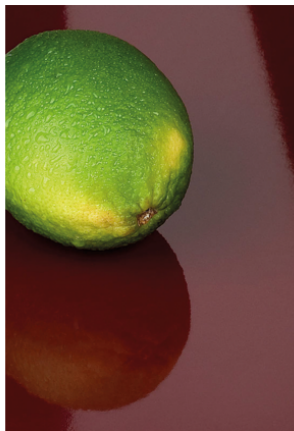

Sötétszürke 75 SG/SF

Dekorszám 0075

Márka, Gyártó **FunderMax**

Dekor

Felület

Leírás	Érték
Árnyalat	Sötét
Dekortípus	Uni
Színárnyalat	Szürke
Famintázat	Uni
NCS	S5000-N
RAL	7037
Dekorszám	0075
Felületi struktúra	fényes
Felületi struktúra	SG Tükörfényu