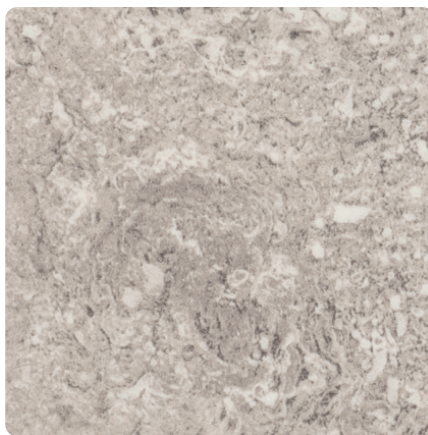

## Calais Travertin F052 ST75

Dekorszám **F052**Márka, Gyártó **Egger**

Egész tábla

Dekor

Felület

Leírás	Érték
Árnyalat	<b>Közép</b>
Dekortípus	<b>Kő</b>
Famintázat	<b>Absztrakt</b>
Dekorszám	<b>F052</b>
Felületi struktúra	<b>ST75 Mineral Satin</b>
Típus	<b>Kő</b>