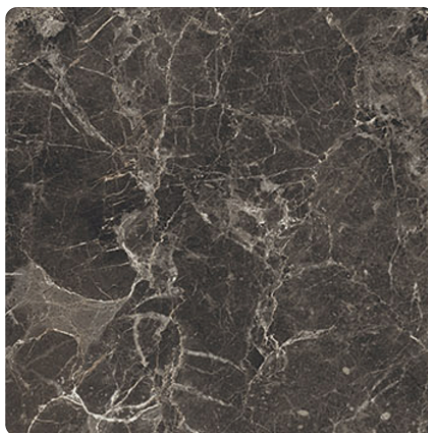

## Galaxus K553 SU

Dekorszám **K553**Márka, Gyártó **Kronospan**

Egész tábla

Dekor

Felület

Leírás	Érték
Árnyalat	<b>Sötét</b>
Dekortípus	<b>Kő</b>
Famintázat	<b>Absztrakt</b>
Dekorszám	<b>K553</b>
Felületi struktúra	<b>OM Optimatt</b>
Felületi struktúra	<b>SU SU Supermatt</b>
Típus	<b>Kő</b>