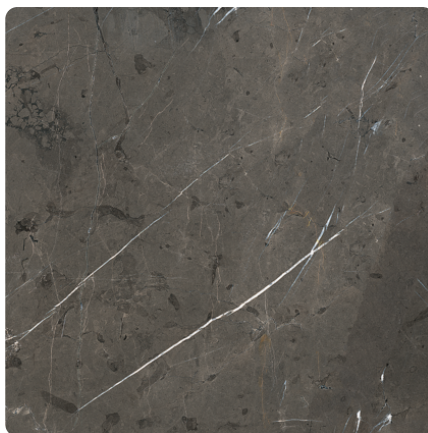

Pietra Márvány Szürke K026 PT

Dekorszám **K026**Márka, Gyártó **Rocko by Kronospan**

Egész tábla

Dekor

Felület

Leírás	Érték
Árnyalat	Sötét
Dekortípus	Kő
Famintázat	Absztrakt
Dekorszám	K026
Típus	Márvány

Márka, Gyártó

ROCKO

Tiles by Kronospan

További termékek ezzel a dekorral

Falpanel**Falburkolat Rocko SPC K026PT Grey Pietra Marble**

Cikkszám	Vastagság	Hosszúság	Szélesség
25919/0012	4 mm	2 800 mm	1 230 mm

További információ <http://www.jafholz.hu/decorfinder/Pietra-Marvany-Szurke-K026-PT-d14688180>