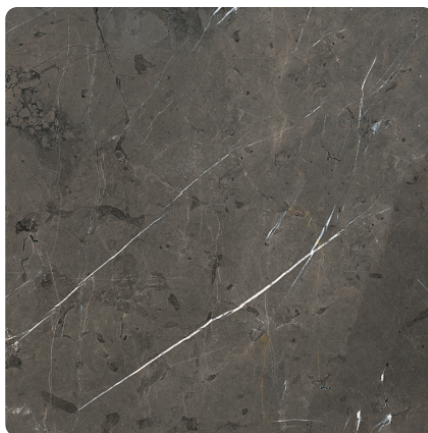

Pietra Márvány Szürke K026 PT

Dekorszám **K026**Márka, Gyártó **Rocko by Kronospan**

Egész tábla

Dekor

Felület

Leírás	Érték
Árnyalat	Sötét
Dekortípus	Kő
Famintázat	Absztrakt
Dekorszám	K026
Típus	Márvány

Márka, Gyártó

ROCKO

Tiles by Kronospan

További termékek ezzel a dekorral

Falpanel**Falburkolat Rocko SPC K026PT Grey Pietra Marble**

Cikkszám	Vastagság	Hosszúság	Szélesség
25919/0012	4 mm	2 800 mm	1 230 mm

További információ <http://www.jafholz.hu/decorfinder/Pietra-Marvany-Szurke-K026-PT-d14688180>